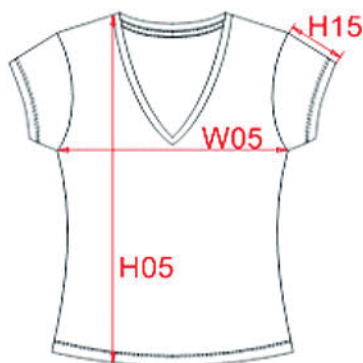

DD DU P^WA^TOO[®]

Correspondances tailles t-shirts

T-SHIRT HOMME

Description	S	M	L	XL	2XL	3XL	4XL
H05 Hauteur totale / Total height	69,50	71,50	73,50	75,50	78,25	81	83
W05 1/2 largeur poitrine/1/2 chest width	48	51	54	57	61	65	68
H15 Longueur manche / Sleeve length	20,50	21,50	22,50	23,50	25	26,50	27,50

T-SHIRT FEMME

Description	S	M	L	XL	2XL	3XL	
H05 Hauteur totale / Total height	59,50	61	63,25	65,50	67,75	70	
W05 1/2 largeur poitrine / 1/2 chest width	43	45	48	51	54	57	
H15 Longueur manche / Sleeve length	14	14,50	15,25	16	16,75	17,50	