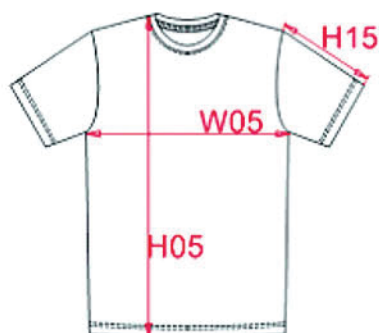

DD DU P^WA^TOO[®]

Correspondances tailles t-shirts

T-SHIRT HOMME

Description	S	M	L	XL	2XL	3XL	4XL
H05 Hauteur totale / Total height	69,50	71,50	73,50	75,50	78,25	81	83
W05 1/2 largeur poitrine/1/2 chest width	48	51	54	57	61	65	68
H15 Longueur manche / Sleeve length	20,50	21,50	22,50	23,50	25	26,50	27,50

T-SHIRT FEMME

Description	S	M	L	XL	2XL	3XL	
H05 Hauteur totale / Total height	59,50	61	63,25	65,50	67,75	70	
W05 1/2 largeur poitrine / 1/2 chest width	43	45	48	51	54	57	
H15 Longueur manche / Sleeve length	14	14,50	15,25	16	16,75	17,50	